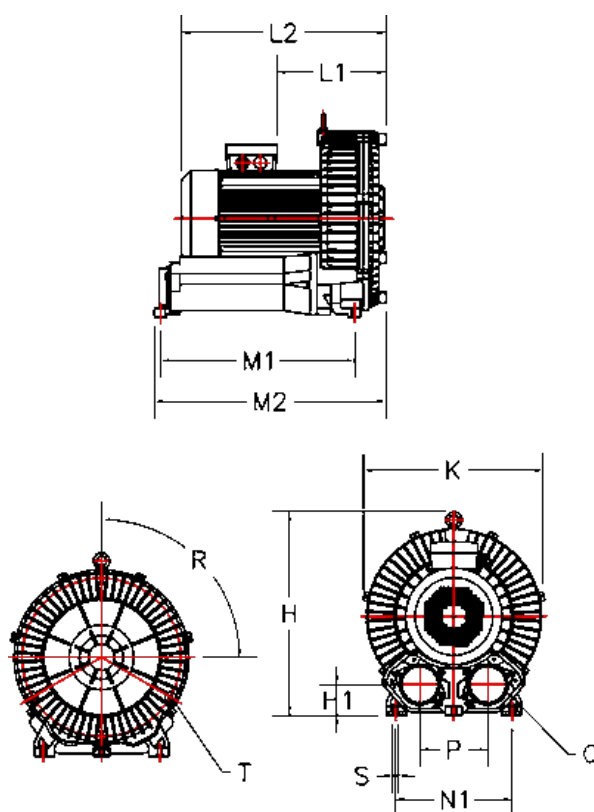

Varenummer: 276103290751  
 Beskrivelse: KLEEblower KB329L 0,75/0,85 kW  
 3x230/400V 50/60Hz Enkeltkammer

## Mål

H = 301	N1 = 225
H1 = 45	P = 115
K = 285	Q = 2-PF 1 1/2" (NPT 1 1/2")
L1 = 143	R (grader) = 3x120
L2 = 296.5	S = 4 x Ø12
M1 = 90	Støjniveau dB 50/60Hz = 63/64
M2 = 265	T = 3 - M6X1 - 15 dyb
N = 257	